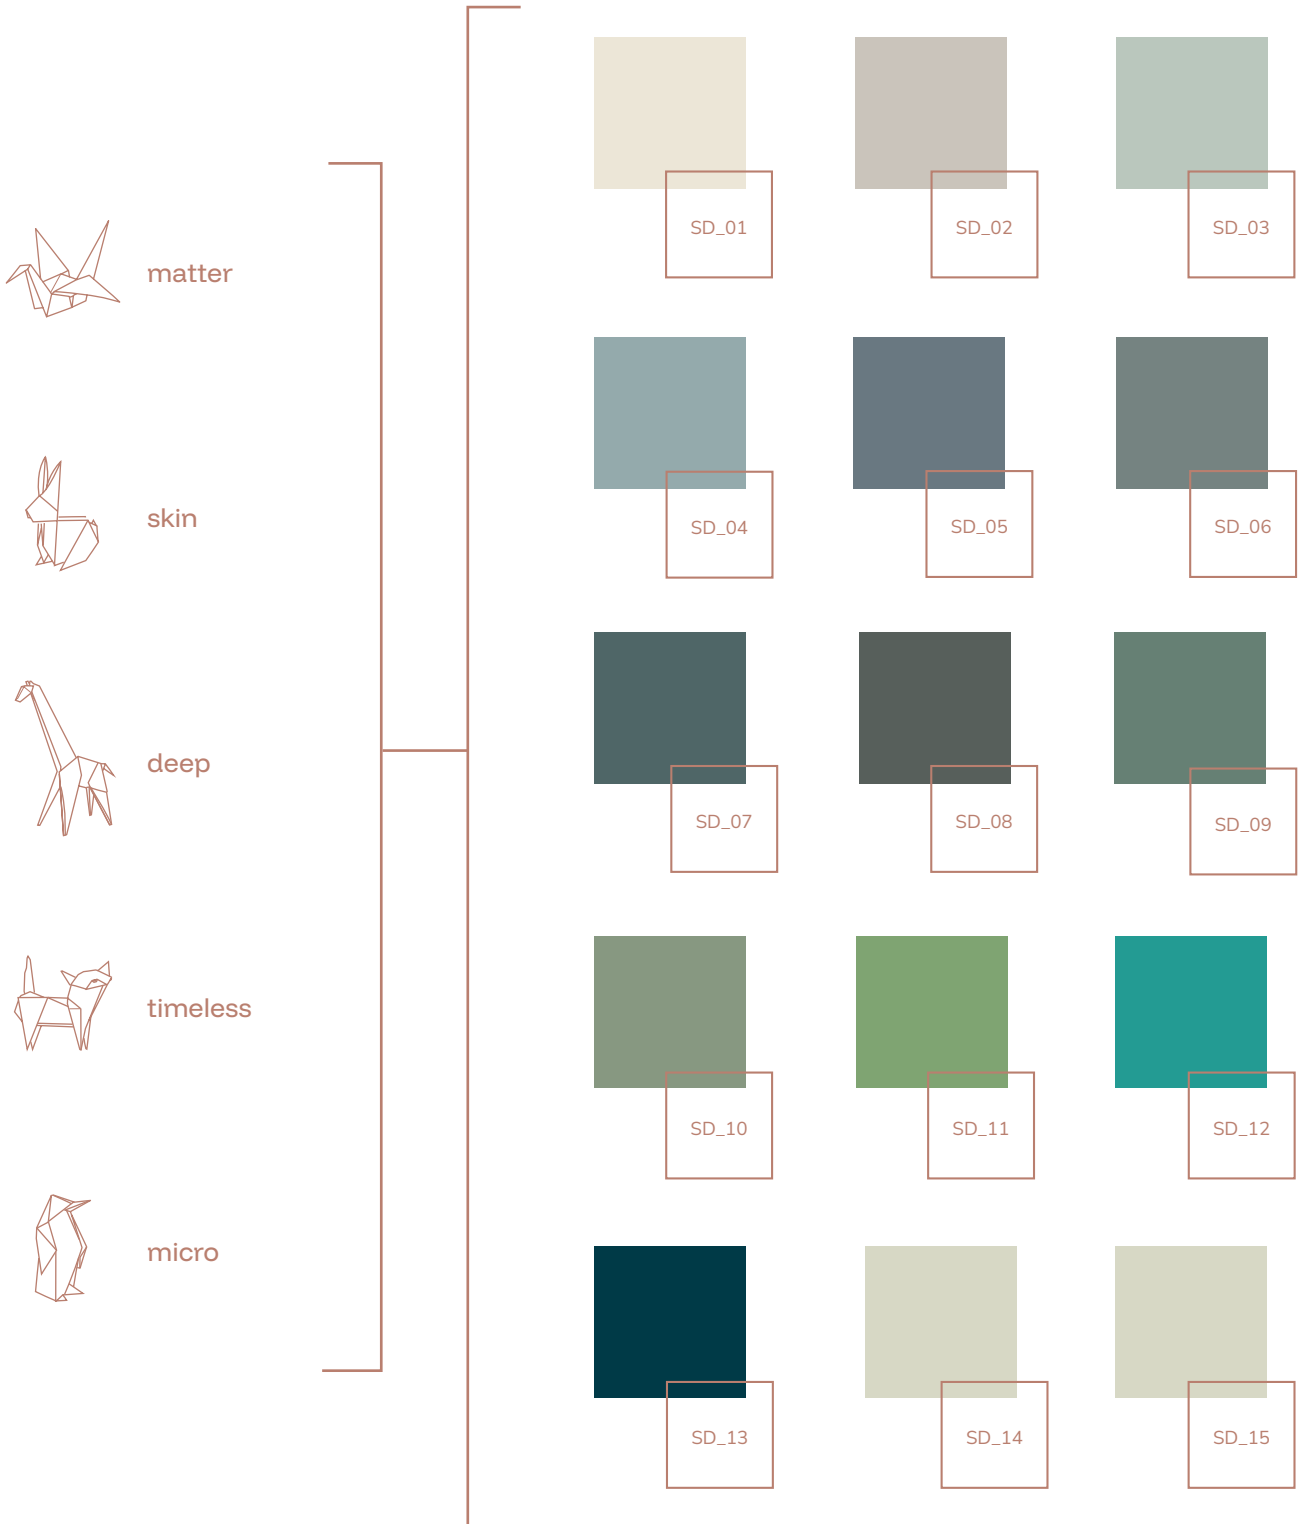

Villa
Cremona
STONE

Palette

La libertà progettuale firma ogni superficie: scopri la nostra gamma di 40 colori, una selezione versatile applicabile alla quasi totalità dei sistemi **Sivit**.

Dalla libertà cromatica universale alle selezioni d'autore per performance estreme. Per progetti d'accento, esplora le palette dedicate di Cityrock e Stardust, nate per valorizzare la texture profonda della resina.

Se la tua sfida è l'esterno, affidati alla sicurezza: la linea Outdoor offre tonalità ad alta resistenza, mentre la linea Stone propone una selezione di ciottoli naturali per pavimentazioni drenanti d'eccellenza.

*Design freedom defines every surface. Explore our collection of 40 versatile colors, suitable for nearly all **Sivit** systems.*

From universal chromatic options to curated selections engineered for extreme performance, every palette is crafted to inspire creativity. For accent projects, discover the dedicated Cityrock and Stardust ranges, designed to enhance the depth and texture of resin surfaces.

For outdoor applications, where reliability meets elegance, the Outdoor line offers highly durable shades, while the Stone line presents natural pebbles for premium, permeable pavements.

0 3 SD colors

SD_16